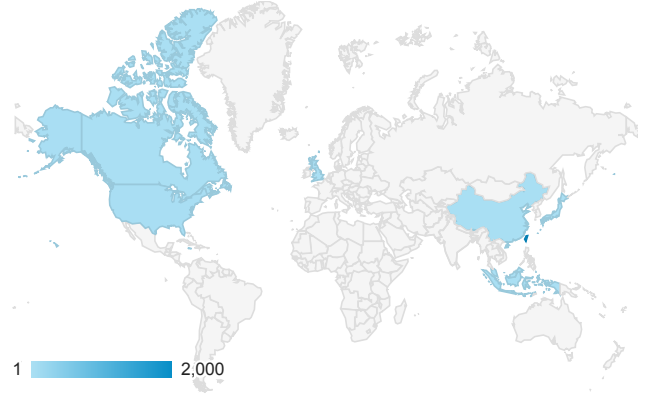

報表01_訪客

2017年12月11日 - 2017年12月17日

所有使用者
100.00% 個工作階段

平均造訪停留時間和單次造訪頁數

造訪地圖

跳出率和平均造訪停留時間

造訪 (依瀏覽器分組)

造訪和不重複訪客