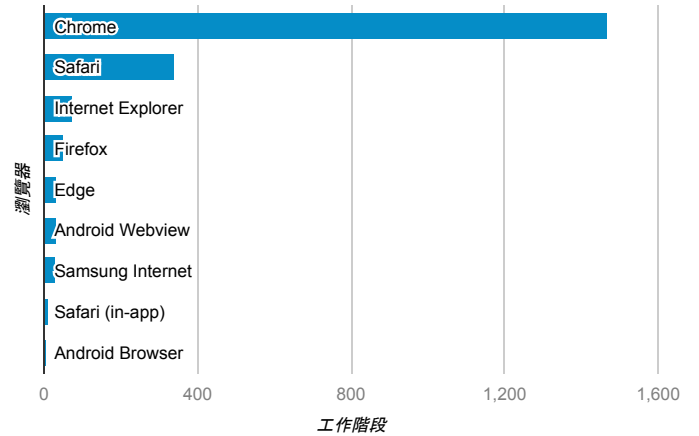

報表01_訪客

2017年12月11日 - 2017年12月17日

所有使用者
100.00% 個工作階段

平均造訪停留時間和單次造訪頁數

造訪地圖

跳出率和平均造訪停留時間

造訪 (依瀏覽器分組)

造訪和不重複訪客