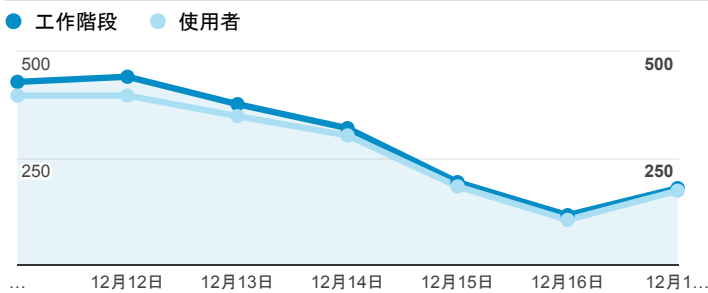

報表01_訪客

2017年12月11日 - 2017年12月17日

所有使用者
100.00% 個工作階段

平均造訪停留時間和單次造訪頁數

造訪地圖

跳出率和平均造訪停留時間

造訪 (依瀏覽器分組)

造訪和不重複訪客