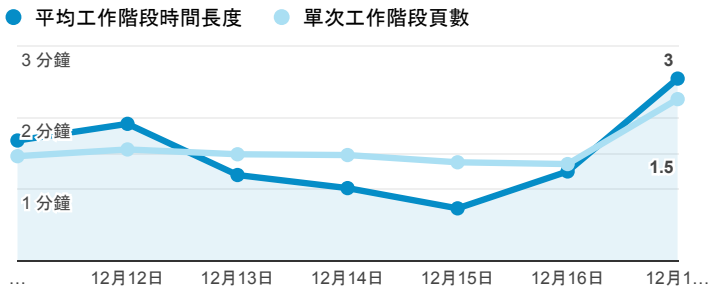

報表01_訪客

2017年12月11日 - 2017年12月17日

所有使用者
100.00% 個工作階段

平均造訪停留時間和單次造訪頁數

造訪地圖

跳出率和平均造訪停留時間

造訪 (依瀏覽器分組)

造訪和不重複訪客

造訪和新造訪率 (依行動裝置資訊分組)

造訪 (依裝置類別分組)

■ desktop ■ mobile ■ tablet

造訪 (依語言分組)

語言	工作階段
zh-tw	1,866
en-us	102
zh-cn	40
en-gb	14
ja-jp	7
ja	4
fr	3
de-de	2
ko	2
ko-kr	2