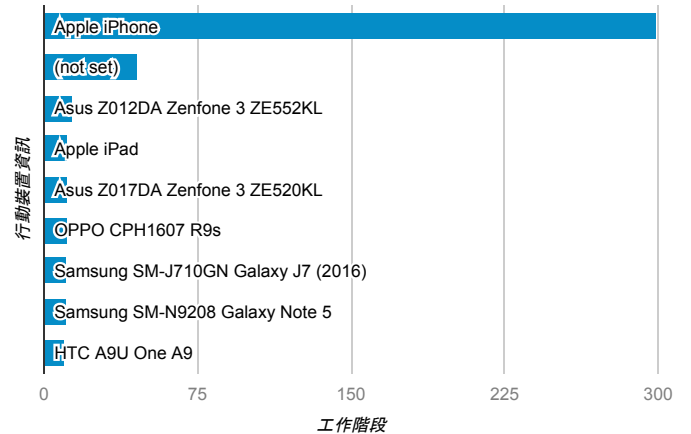

造訪和新造訪率 (依行動裝置資訊分組)