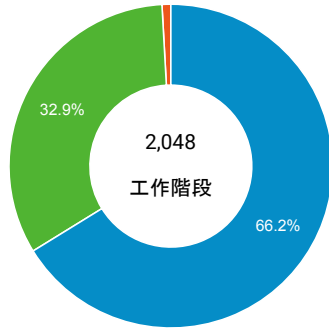

造訪 (依裝置類別分組)

■ desktop ■ mobile ■ tablet

造訪 (依語言分組)

語言	工作階段
zh-tw	1,866
en-us	102
zh-cn	40
en-gb	14
ja-jp	7
ja	4
fr	3
de-de	2
ko	2
ko-kr	2