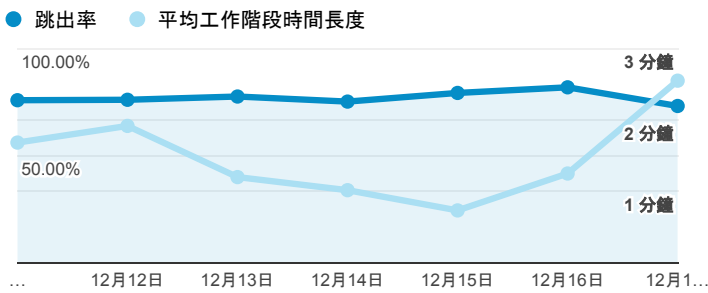

報表01_訪客

2017年12月11日 - 2017年12月17日

所有使用者
100.00% 個工作階段

平均造訪停留時間和單次造訪頁數

造訪地圖

跳出率和平均造訪停留時間

造訪 (依瀏覽器分組)

造訪和不重複訪客

造訪和新造訪率 (依行動裝置資訊分組)

造訪 (依裝置類別分組)

■ desktop ■ mobile ■ tablet

造訪 (依語言分組)

語言	工作階段
zh-tw	1,866
en-us	102
zh-cn	40
en-gb	14
ja-jp	7
ja	4
fr	3
de-de	2
ko	2
ko-kr	2